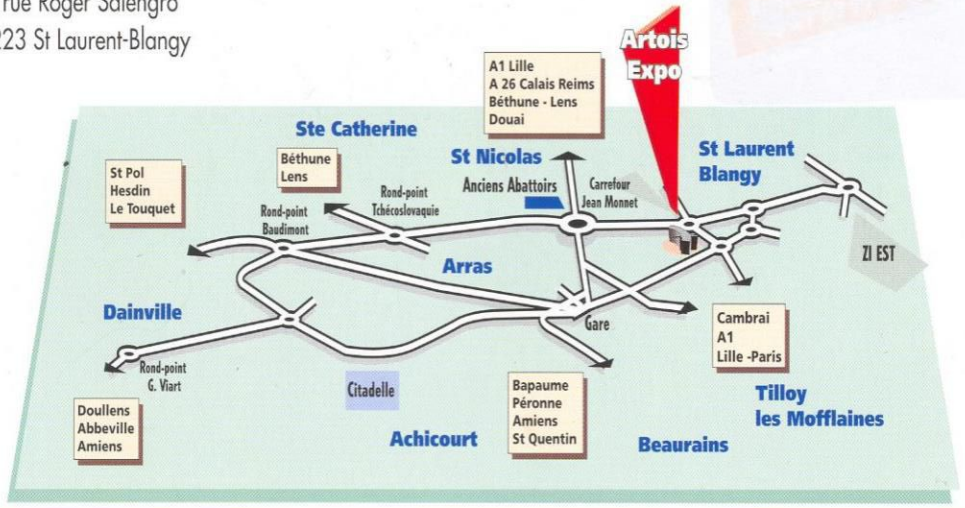

Adresse GPS :

Latitude : 50° 17' 38.22" Nord

Longitude : 2° 47' 24.92" Est

IBAN / RIB

Artois Expo
50, rue Roger Salengro
62223 St Laurent-Blangy

CAISSE D'ÉPARGNE
CE HAUTS DE FRANCE

Ce relevé est destiné à être remis, sur leur demande, à vos créanciers ou débiteurs appelés à faire inscrire des opérations à votre compte (virement, paiement de quittance, etc.).
Son utilisation vous garantit le bon enregistrement des opérations en cause et vous évite ainsi des réclamations pour erreurs ou retards d'imputation.